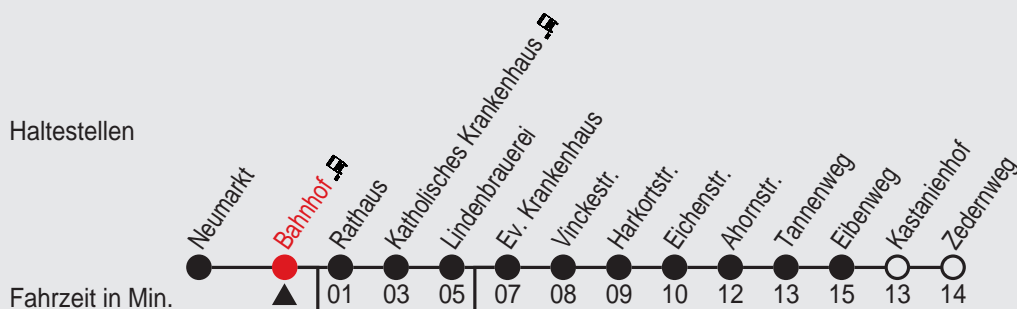

# Fahrplan

## C42 Richtung: Zedernweg

Haltestellen

Uhr	montags - freitags	
5		
6		
7		
8	24	
9	24	
10	24	
11	24	
12	24	
13	24	24 <sup>AB</sup> <sub>CD</sub>
14	24	
15	24	
16	24	
17	24	
18	24	
19		
20		
21		
22		

Uhr	samstags	
5		
6		
7		
8		
9	24	
10	24	
11	24	
12	24	
13	24	
14	24	
15	24	
16	24	
17		
18		
19		
20		
21		
22		

Servicetelefon fahrtwind: 0 180 3 - 50 40 30 (9 Cent/Min. aus dem deutschen Festnetz, Mobilfunkpreise abweichend, ab 01.03.2010 max. 0,42 EUR/Min.)

Fahrten ohne Zielangabe verkehren bis Eibenweg B=Verstärkerfahrt - Änderungen aus schulischen Gründen vorbehalten. D=hält nicht von Rathaus bis Lindenbrauerei  
A=Fahrt an Schultagen C=bis Zedernweg