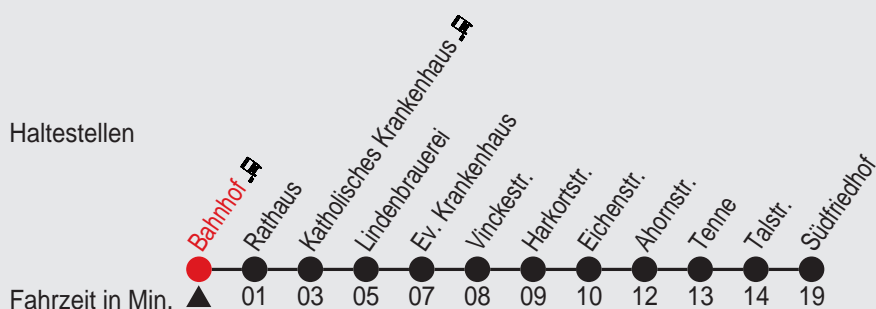

# Fahrplan

## C40 Richtung: Südfriedhof

Uhr	montags - freitags
5	
6	
7	54 <sup>A</sup>
8	54 <sup>A</sup>
9	54
10	54
11	54
12	54 <sup>A</sup>
13	54 <sup>A</sup>
14	54
15	54
16	54
17	54 <sup>A</sup>
18	54 <sup>A</sup>
19	
20	
21	
22	

A=bis Talstr.